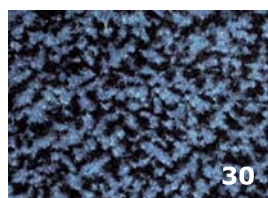

# PANAMA *mat* TAPPETO E *runner* PASSATOIA

|  |   |
|--|---|
| aspetto - aspect - aspecto - aspect  | tufted - tufté                          |
| composizione - composition<br>composición - composition                        | 100% PP                                 |
| fondo - backing - soporte - dossier  | PVC                                     |
| peso totale - total weight<br>peso total - poids total                         | 2210 g/m <sup>2</sup>                   |
| dimensione tappeti - mats size<br>medidas alfombrillas - dimensions tapis      | cm 40 x 60<br>cm 60 x 90<br>cm 90 x 150 |
| dimensione pezze - length of the rolls<br>medida piezas - dimension des pièces | h. cm 90/130/200 x m 25                 |
| numero colori - number of colours<br>número de colores - nombre de coloris     | 7                                       |