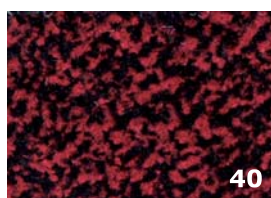

# PANAMA *mat* TAPPETO E *runner* PASSATOIA

|  |   |
|--|---|
| aspetto - aspect - aspecto - aspect  | tufted - tufté                          |
| composizione - composition<br>composición - composition                        | 100% PP                                 |
| fondo - backing - soporte - dossier  | PVC                                     |
| peso totale - total weight<br>peso total - poids total                         | 2210 g/m <sup>2</sup>                   |
| dimensione tappeti - mats size<br>medidas alfombrillas - dimensions tapis      | cm 40 x 60<br>cm 60 x 90<br>cm 90 x 150 |
| dimensione pezze - length of the rolls<br>medida piezas - dimension des pièces | h. cm 90/130/200 x m 25                 |
| numero colori - number of colours<br>número de colores - nombre de coloris     | 7                                       |