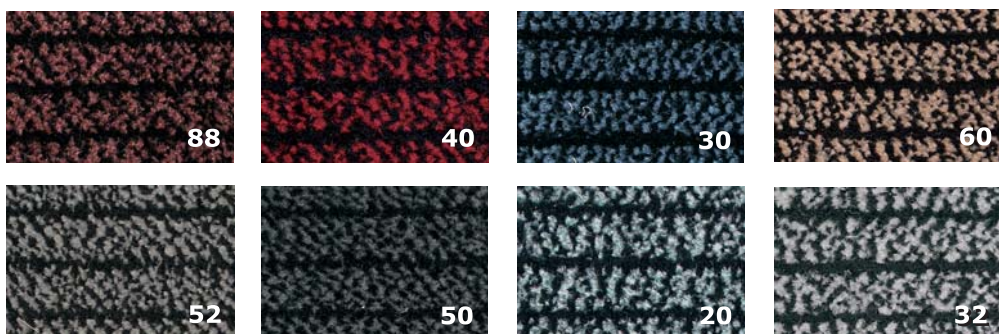

MILAN *mat*

aspetto - aspect aspecto - aspect	peło rasato - cut pile peło cortado - velours ras
composizione - composition composición - composition	100% PP
fondo - backing soporte - dossier	PVC
impregnazione - soakage impregnación - enduction	parziale - partial parcial - partielle
peso totale - total weight peso total - poids total	2590 g/m ²
dimensione tappeti - mat sizes medida alfombras - dimension tapis	cm. 40x60 - cm. 60x90 - cm. 90x150
numero colori - number of colours número de colores - nombre de coloris	9

GOLDTWIST *mat and runner* **new**

composizione - composition composición - composition	100% PP
fondo - backing soporte - dossier	PVC
numero punti/m2 - number of knots/smq número de puntos/m2 - nombre de points/m2	68.000
peso totale - total weight peso total - poids total	2.730 g/m ² (+/- 7,5%)
spessore totale - total thickness espesor total - epaisseur Total	8,00 mm ca
dimensione pezze - lenght of the rolls medida piezas - dimension des pièces	mtl. 25 ca x h.cm 130/200
dimensione tappeti - mats sizes medida alfombras - dimesion tapis	cm 40x60 - cm 60x90 - cm 90x150
numero colori - number of colours número de colores - nombre de coloris	5