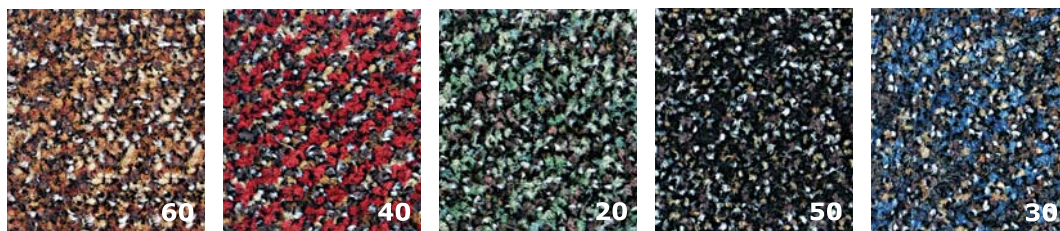

LAS VEGAS

mat and runner

classificazione al fuoco
resistance against fire
classificaci3n al fuego
classement feu

classe 1 - appoggiato su supporto incombustibile
class 1 - lain on fireproof support
classe 1 - apoyado sobre soporte incombustible
classement 1 - pose libre sur support incombustible

aspetto - aspect - aspecto - aspect

tufted - tufting

composizione - composition
composici3n - composition

100% PA

fondo - backing
soporte - dossier

PVC

peso totale - total weight
peso total - poids total

3230 g/m²

dimensioni pezze - length of the rolls
medidas piezas - dimensions des pi3ces

h. cm. 90/130/200 x m.25

dimensione tappeti - mats size
medida alfombras - dimension tapis

cm. 40x60 - cm. 60x90 - 90x150

numero colori - number of colours
n3mero de colores - nombre de coloris

5

destinazione - use
utilizaci3n - utilisation

grande traffico, ingressi, locali pubblici e abitazioni
heavy traffic, entrances, public buildings, houses
tráfico intenso, entradas, locales p3blicos, viviendas.
trafic intensif, entr3es, locaux publics, habitations.